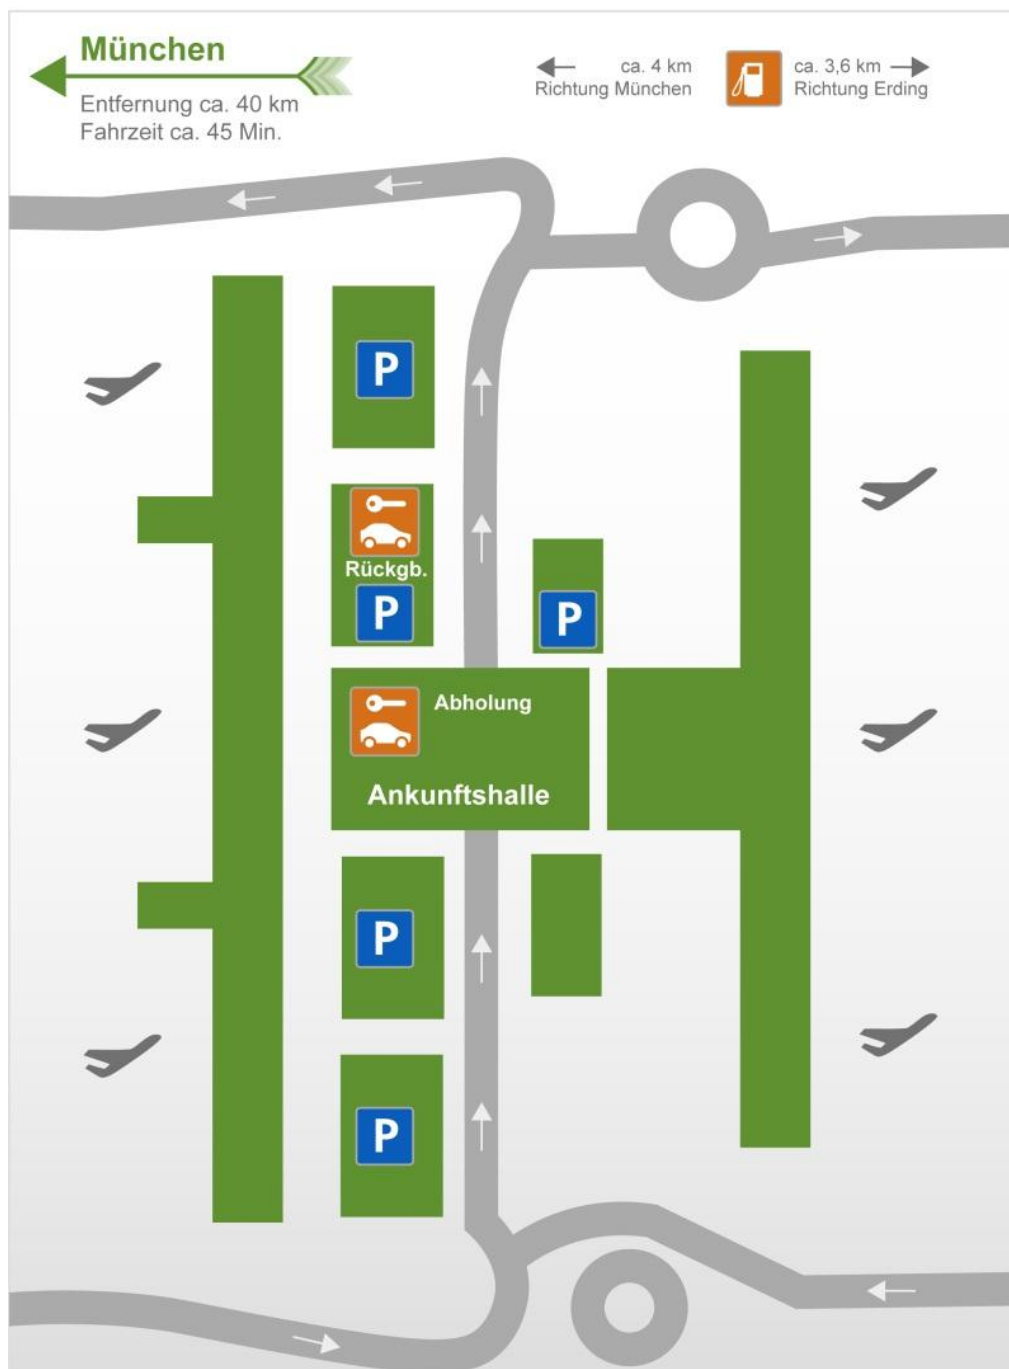

Alle Infos zu den Mietwagenanbietern am Flughafen München (MUC)

Am Flughafen München befinden sich sechs Mietwagenanbieter. Damit Sie möglichst leicht das passende Angebot finden und keine Überraschungen erleben, können Sie anhand der nachfolgenden Informationen alle für Sie relevanten Leistungen der einzelnen Anbieter vergleichen.

Wichtige Informationen

Sprachen

In allen Anmietstationen wird **Deutsch** und **Englisch** gesprochen. Die Vertragsunterlagen erhalten Sie auf **Deutsch**.

Nächste Tankstelle

Es befindet sich direkt an der Flughafenzufahrt A 92 eine AGIP Tankstelle und eine OMV Tankstelle an der Flughafenzufahrt Ost. Beide Tankstellen haben 24h geöffnet.

Lageplan Flughafen München (MUC)

Alle Anbieter befinden sich im Mietwagenzentrum „**Car Rental Center**“ im München Airport Center.

Zurückgegeben werden alle Wägen bei der Mietwagenrückgabe „**Car Rental Return**“ gegenüber der Tiefgarage P26 und nördlich von P9. Bei der Rückgabe überlassen Sie gleich hinter der Einfahrt Ihren Mietwagen bei der Servicemannschaft. Die Fahrzeugpapiere und der Schlüssel bleiben im Auto.